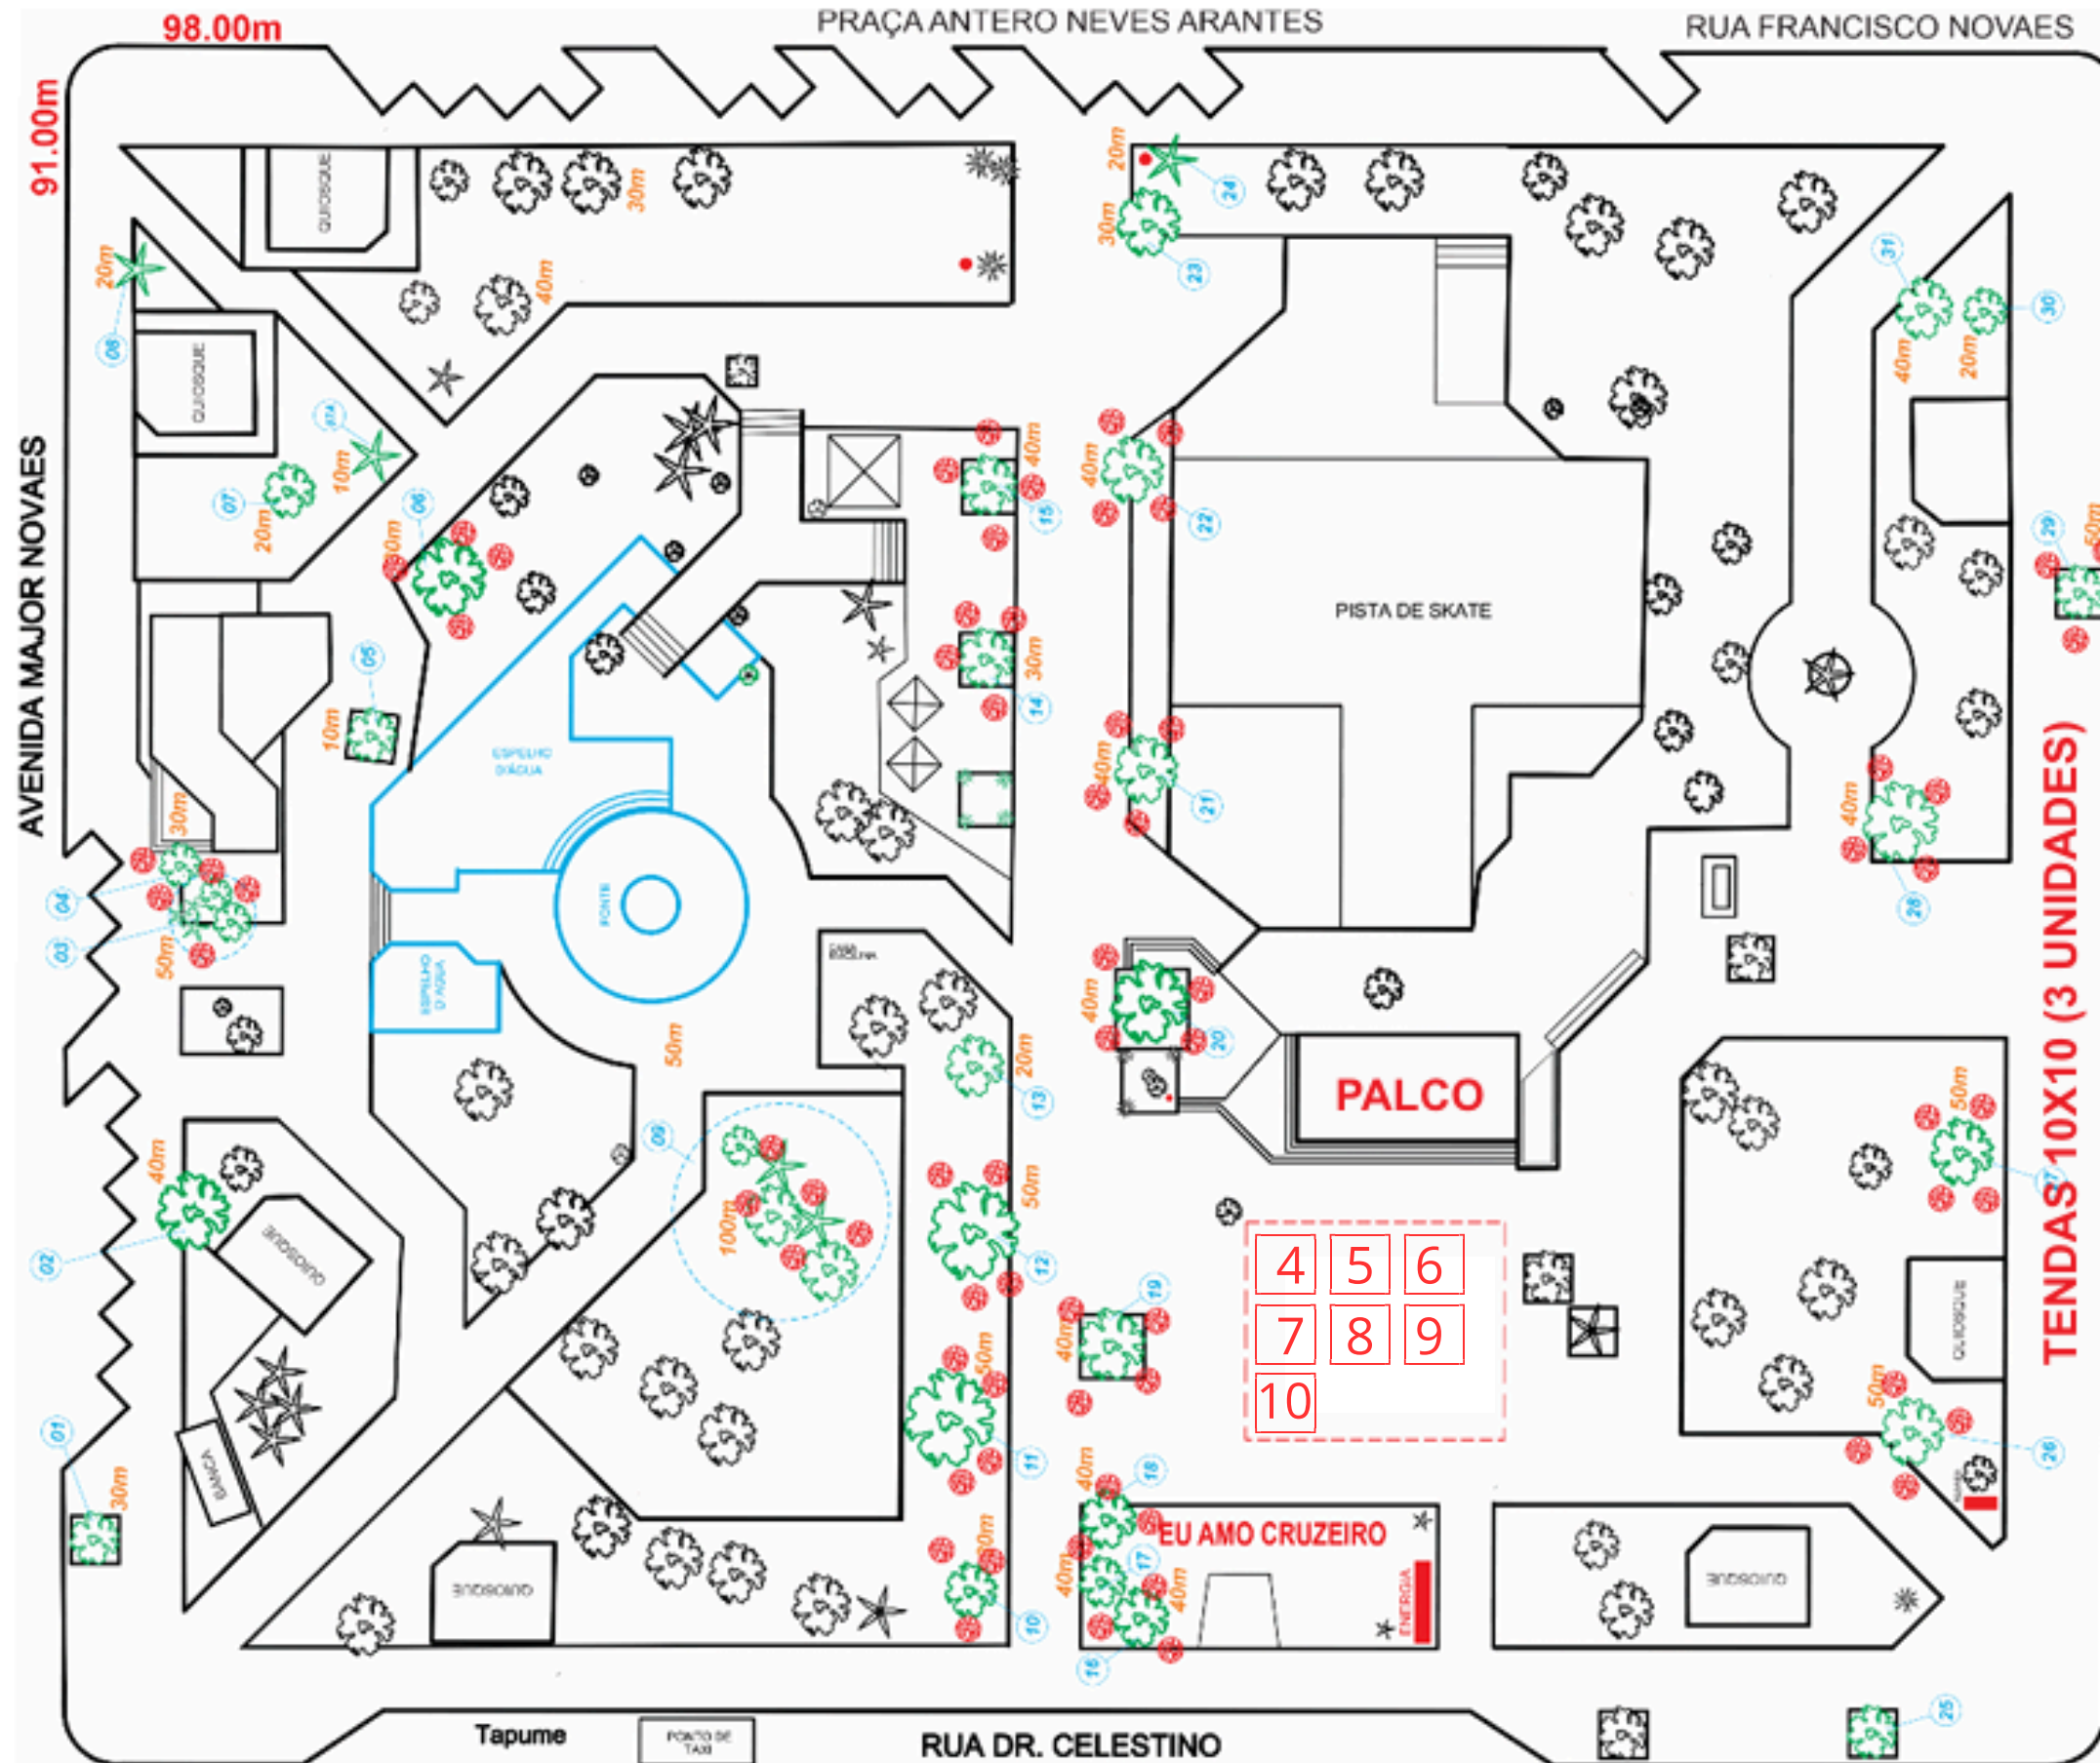

# MAPA PRAÇA DE ALIMENTAÇÃO

RUA CAPITÃO NECO

**BARRACAS**

## Itens

- 1-Barraca
- 2-Barraca
- 3-Barraca
- 4-Inflável
- 5-Inflável
- 6-Inflável
- 7-Cama Elástica
- 8-Kid Play
- 9-Charretinha
- 10-Inflável